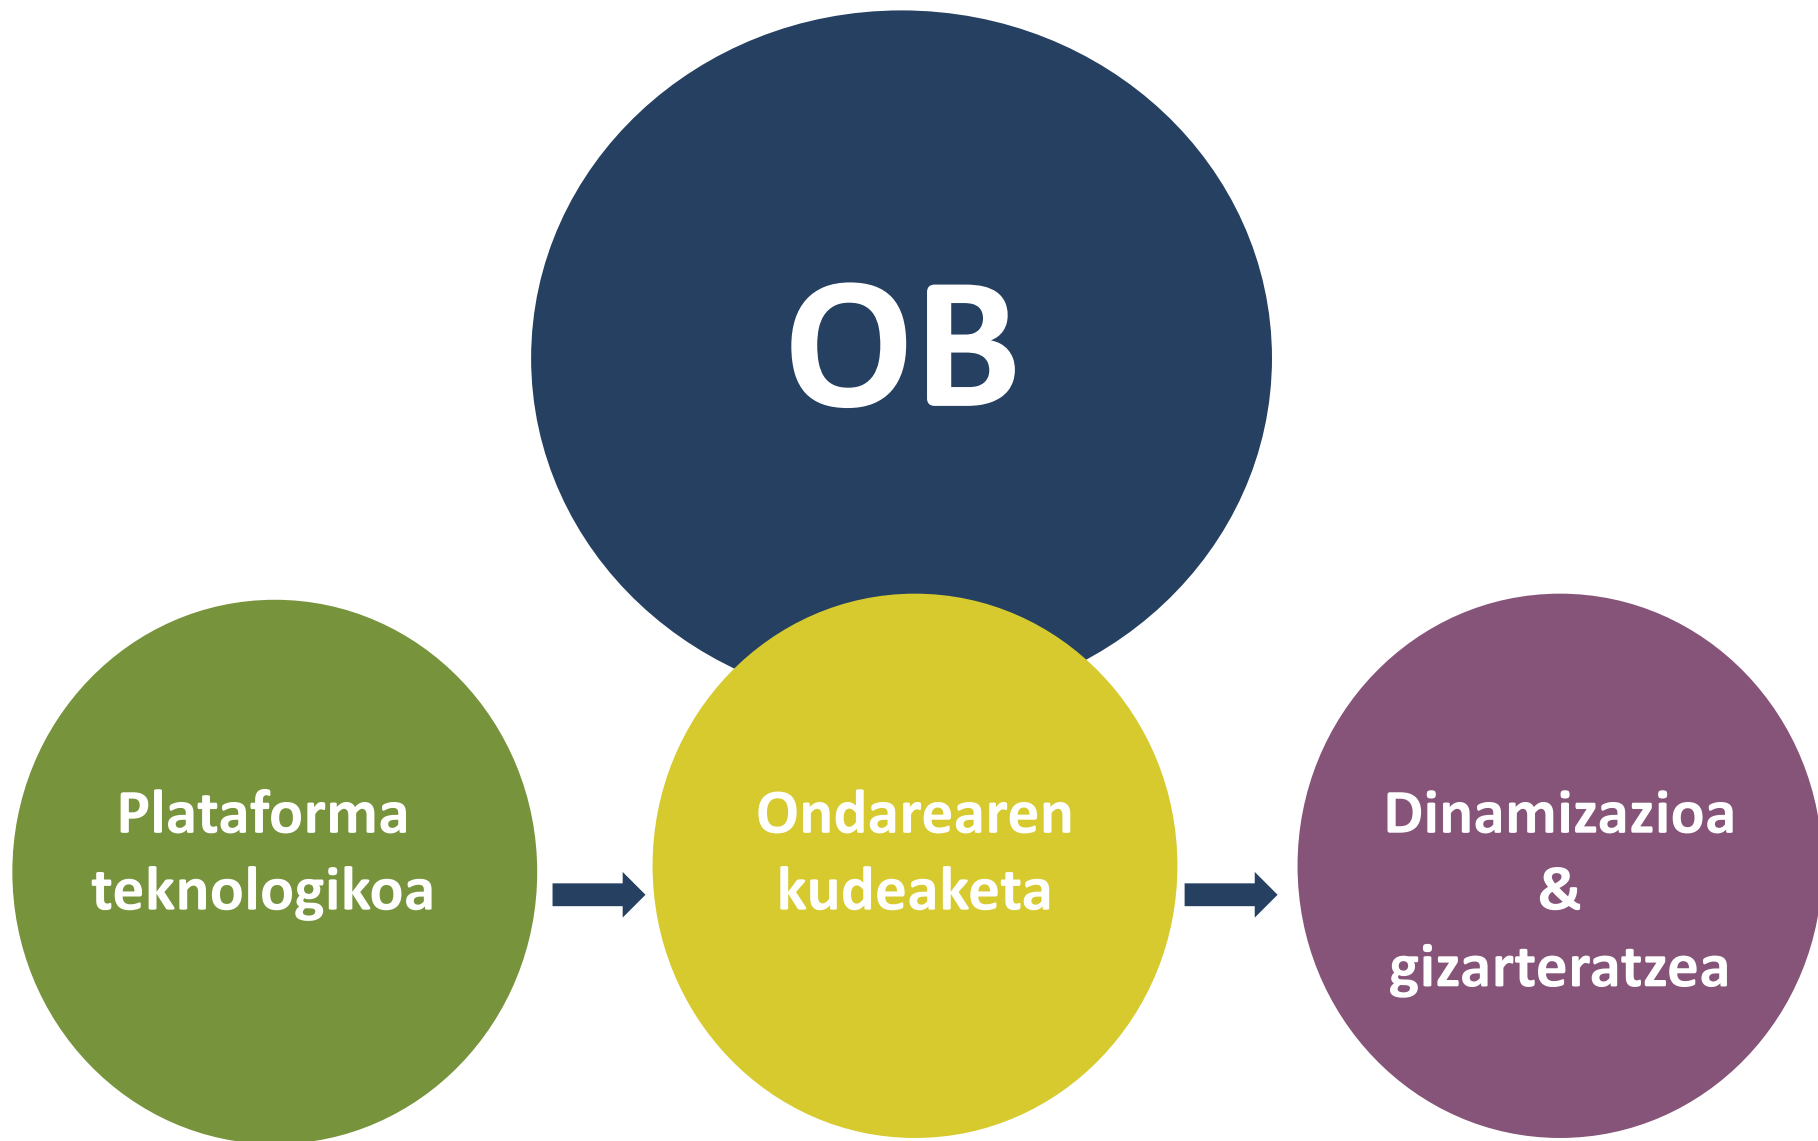

OndareBideak

Kultur ondare digitala kudeatu eta zabalduz!

Ondare digitalaren kudeaketarako **plataforma interaktibo eta kolaboratiboa** eskaintzen du:

- Erakunde ezberdinen eduki kulturalen bilgune den museo digitala.
- Erabiltzaileek zein erakundeek parte hartuko dute edukien sorkuntzan.

Bisitatu (kontsultatu)

Interpretatu (ibilbideak)

Elkarreragin
(bozkatu, partekatu,...)

OndareBideak edukien irisgarritasuna hobetu nahi du, ondare kultural eta naturalaren ikusgarritasuna handituz.

Ondare digitala ezagutu, erabili eta interpretatzeko modu berritzaile bat eskaini nahi du, erabiltzaileak ondare horren eragile aktibo eta dinamizatzaile bihurtuz.

**Ondarea ikusi bai, baina ez bakarrik.
Ondarea geure egin behar dugu eta,
bere bidez, gure istorioa kontatu.**

1. Plataforma teknologikoaren garapena

- **Software librearekin** garatua, eskuragarria eta berrerabilgarria.
- **Aniztasun** linguistiko eta kulturean oinarrituta (erakundeak eta edukia).
- Bisualki **erakargarria**, **berritzailea** eta **sormenezkoa**.